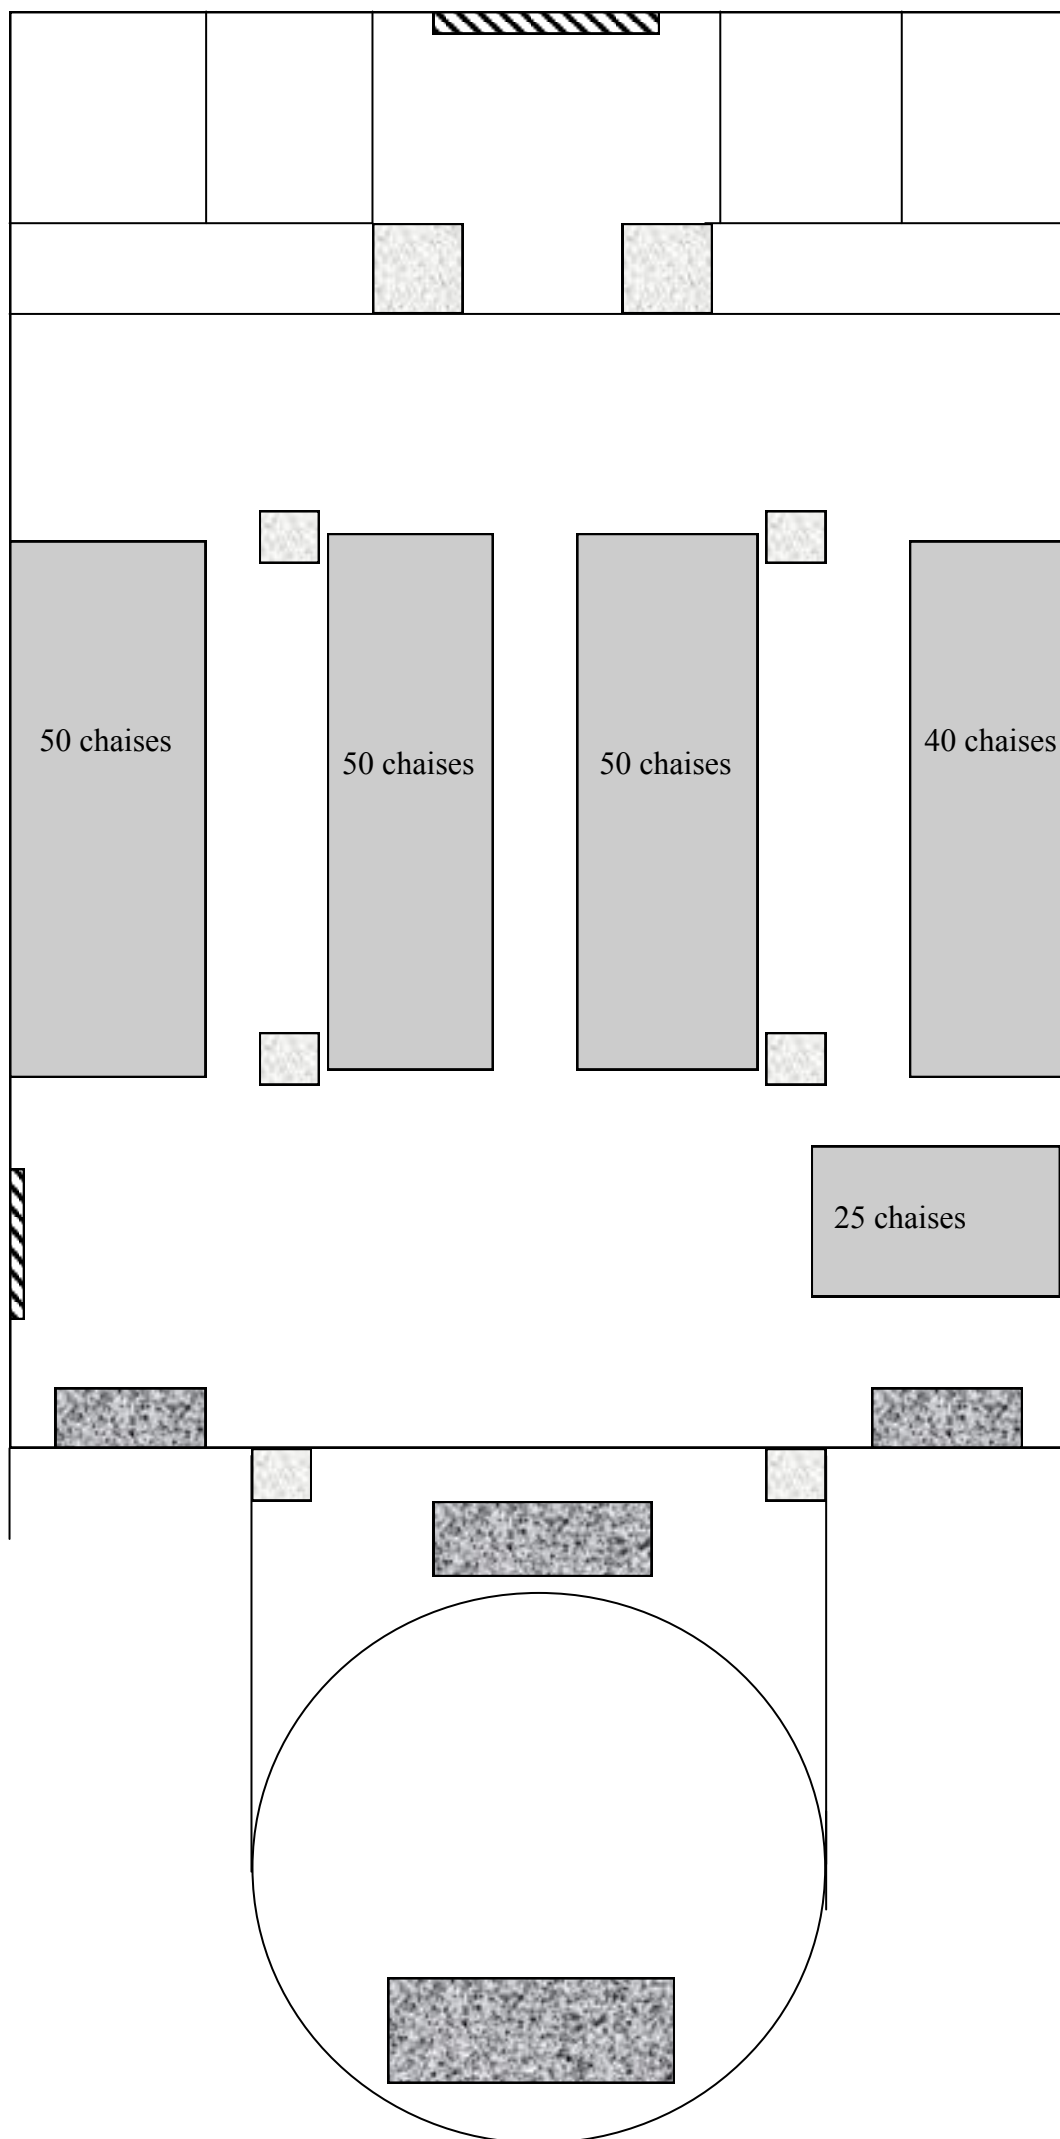

# Saint Selve

Dimensions :

28m. X 14m.

Chaises : 215

Accès handicapés : oui  
(seuil de plain pied)

# Saint Selve

Dimensions :

28m. X 14m.

Chaises : 215